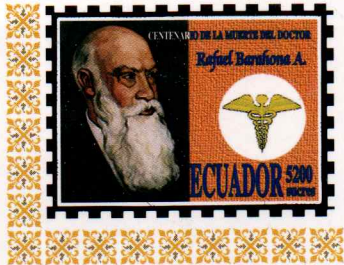

Nº 0073

Catedral del Puyo

*"Capital turística
de la Amazonia"*

DIA DE EMISION

*"Centenario de la muerte del Doctor
RAFAEL BARAHONA ANDRADE"*

DIA DE EMISION

Nº 0441

**BICENTENARIO DEL
NATALICIO DEL GENERAL
MANUEL ANTONIO DE LUZARRAGA**